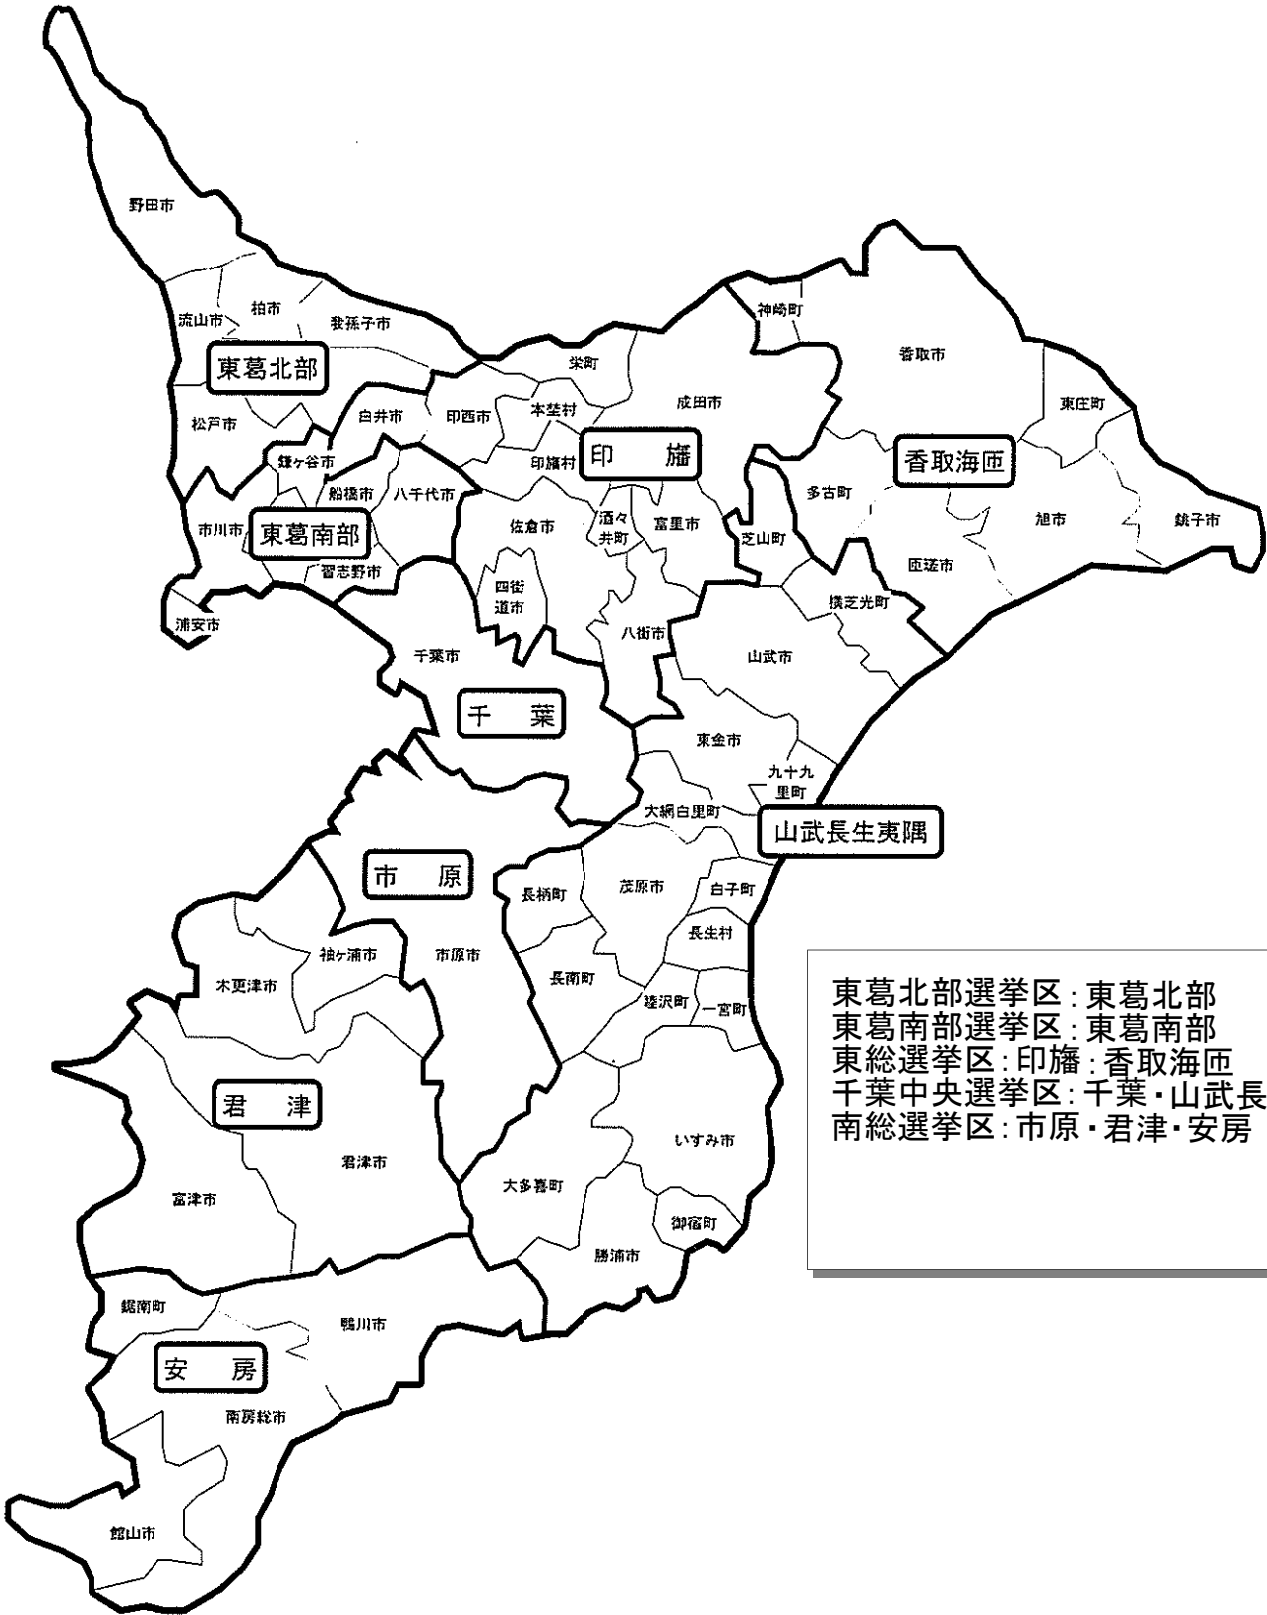

# 千葉県作業療法士会 選挙区割

東葛北部選挙区：東葛北部  
 東葛南部選挙区：東葛南部  
 東総選挙区：印旛：香取海匝  
 千葉中央選挙区：千葉・山武長生夷隅  
 南総選挙区：市原・君津・安房

選挙区割は、千葉県の二次保健医療圏をもとに構成した「ブロック区分」と同一としています。