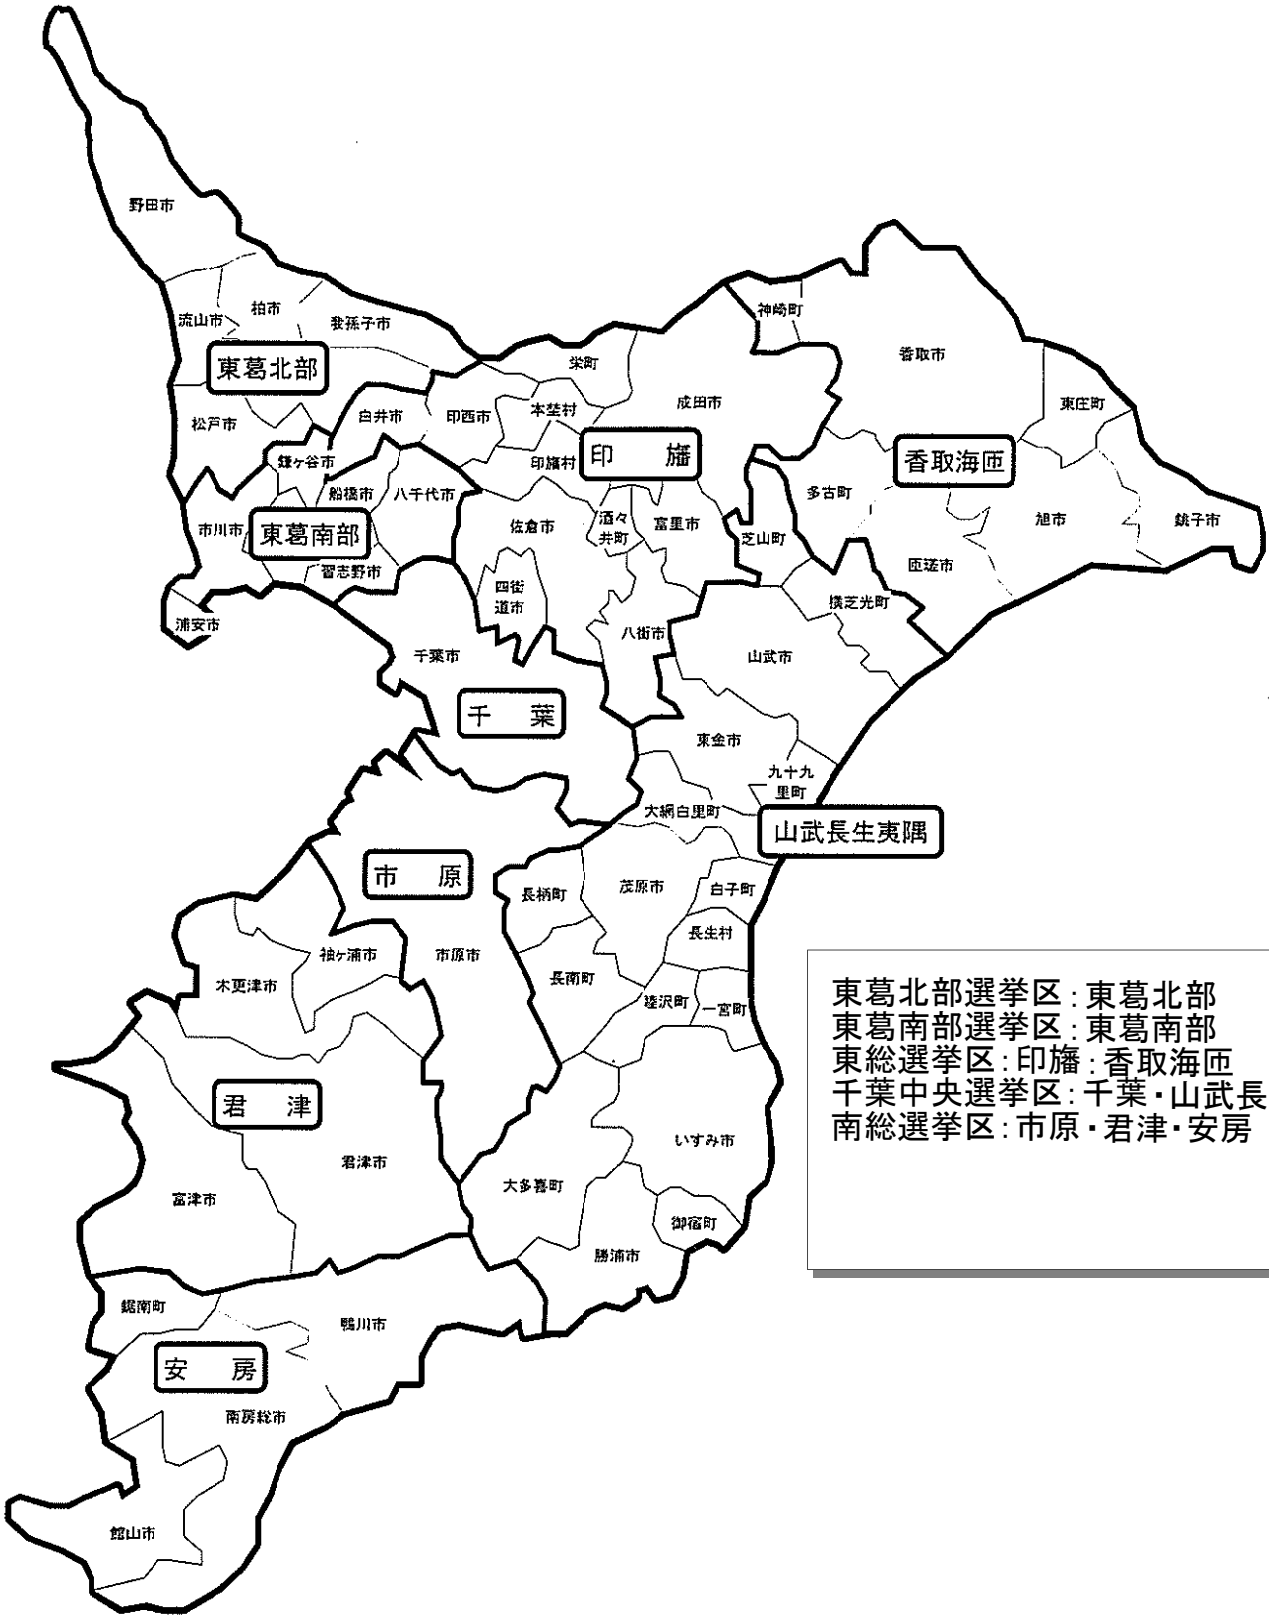

千葉県作業療法士会 選挙区割

東葛北部選挙区：東葛北部
 東葛南部選挙区：東葛南部
 東総選挙区：印旛・香取海匝
 千葉中央選挙区：千葉・山武長生夷隅
 南総選挙区：市原・君津・安房

選挙区割は、千葉県の二次保健医療圏をもとに構成した「ブロック区分」と同一としています。